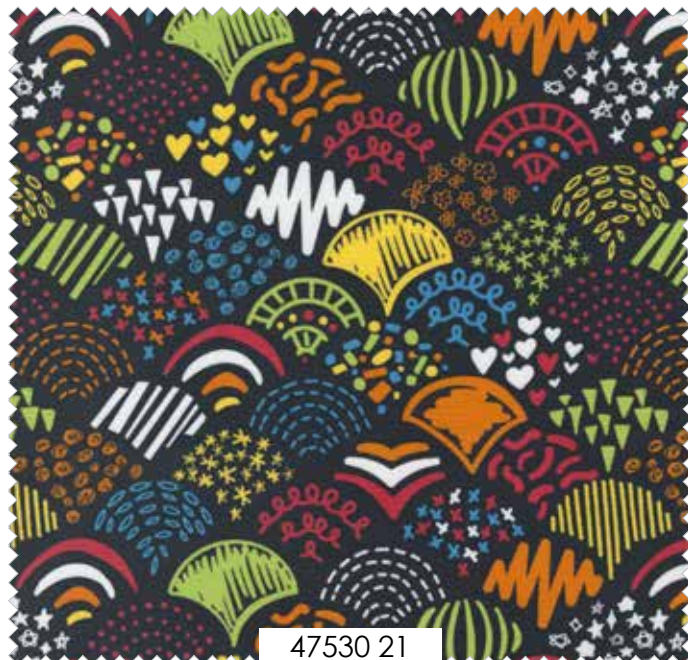

creativity glows Creativity Shell

**GLOWS
IN THE
DARK!**

47532 12

47534 12

47531 12

47532 17

47534 17

47532 18

47530 18

47530 22

47531 22

47534 22

47530 21

47533 21

47534 21

47531 21